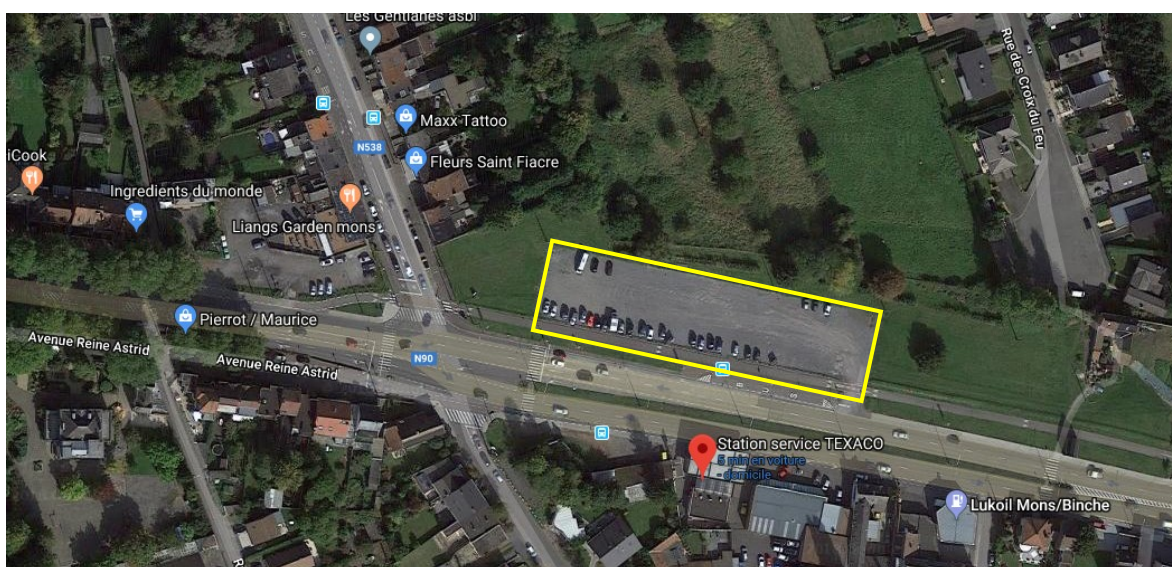

Jogging de l'Arbre Vert : Parkings

Vous pouvez vous garer dans la chaussée du Roeulx, dans les rues aux alentours de l'école mais merci de ne pas emprunter le parking des supermarchés.

Une consigne, gratuite et surveillée, vous est proposée le jour du jogging.

Parking de la Chaussée de Binche

(en face des pompes Texaco et Lukoil)

Garez-vous sur le parking de délestage.
Remontez la piste cyclable vers la
maisonnette avec le soleil.
A cet endroit, bifurquez vers la gauche.

Il y a un passage en graviers. Suivez-le jusqu'au bout.

Descendez les escaliers. Vous arriverez alors dans la rue des Croix du Feu.

Allez au bout de la rue des Croix de Feu.

Ensuite, tournez à droite. Vous arriverez alors sur la chaussée du Roelux.

L'école se trouve 100 mètres plus loin sur votre droite.